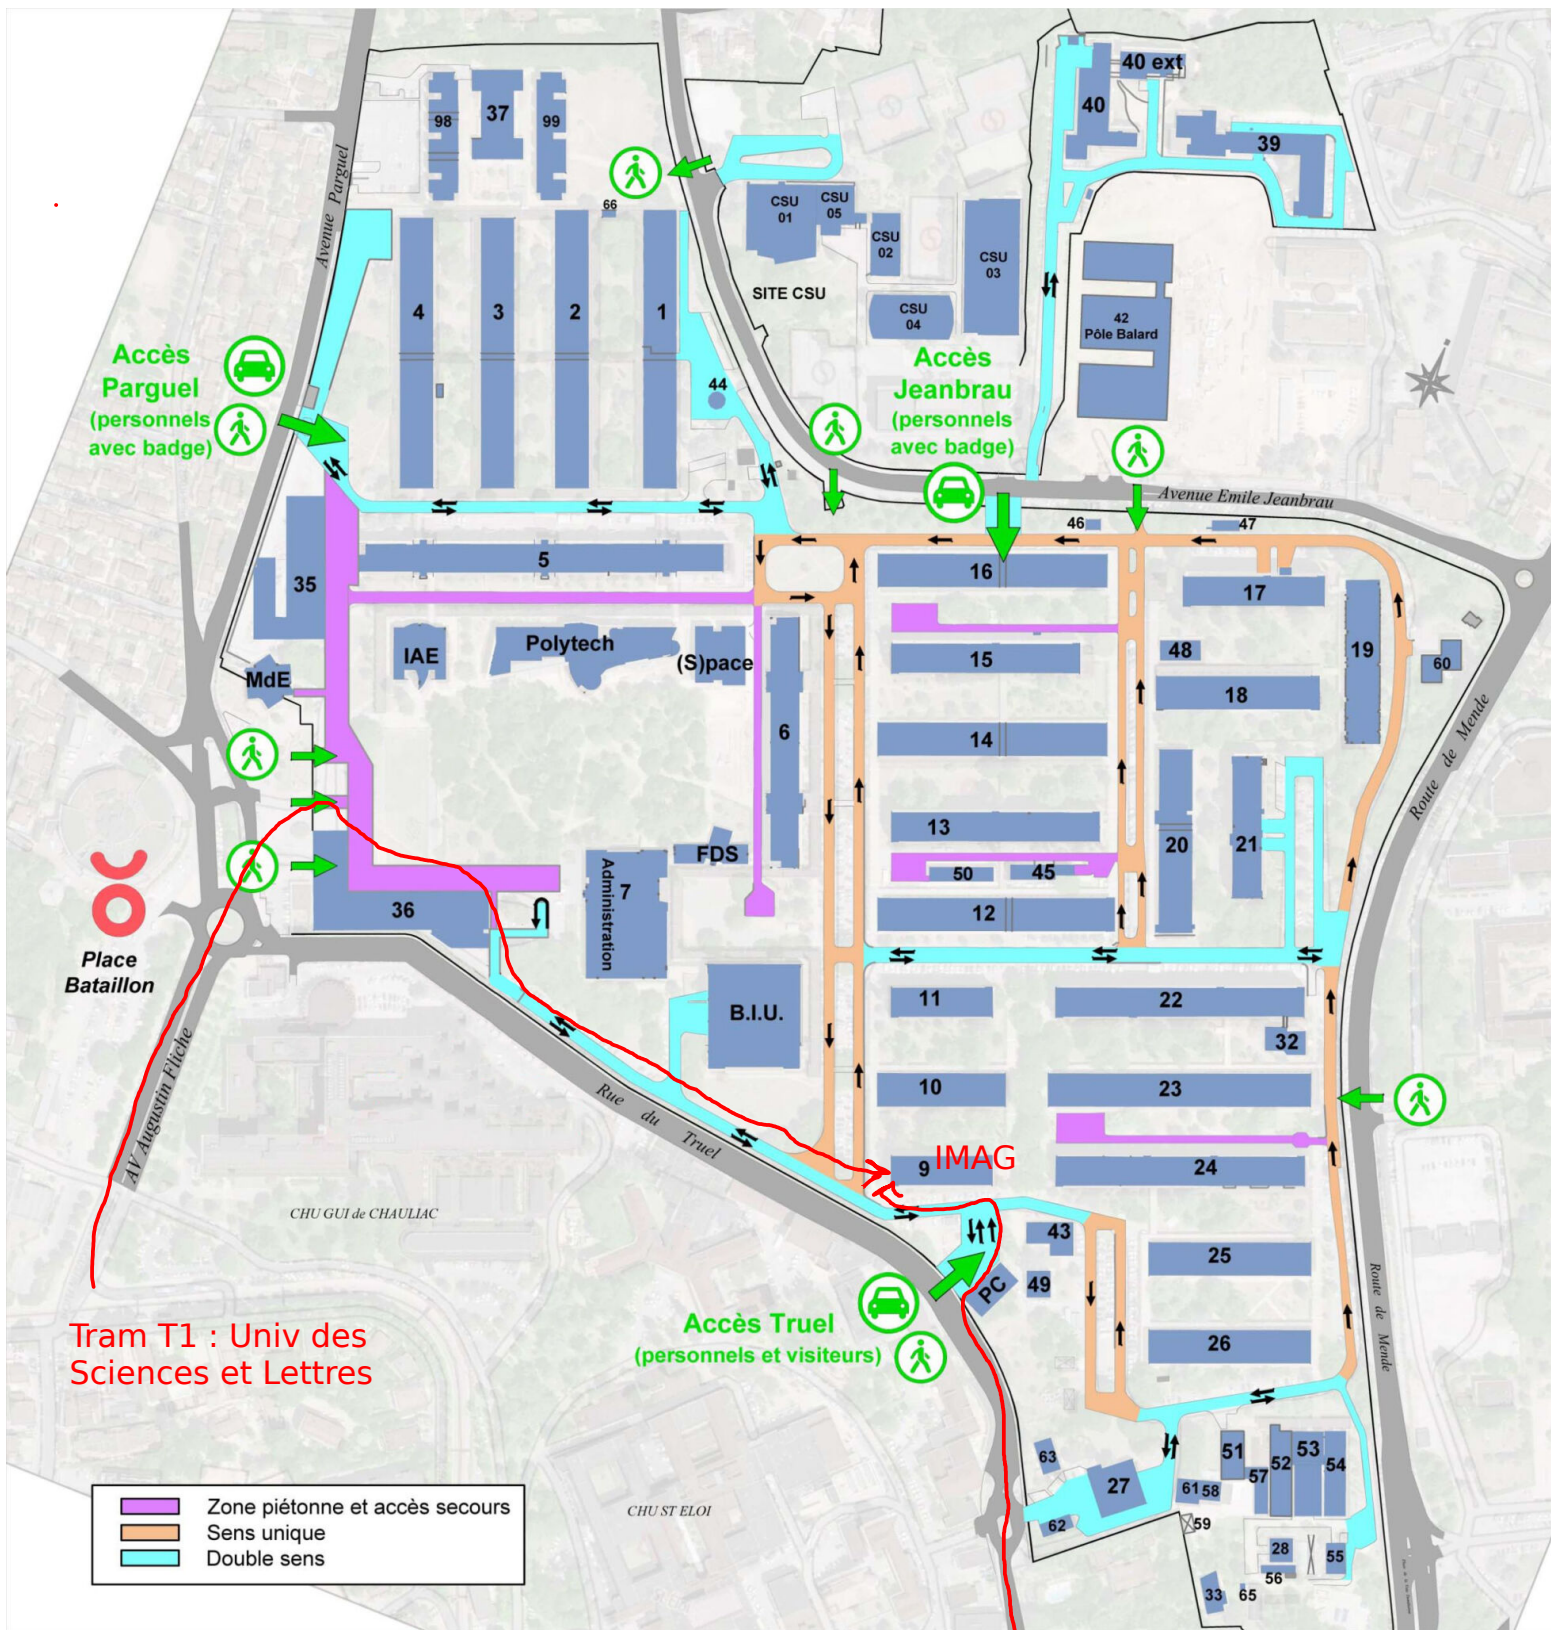

# Université de Montpellier - Campus Triolet

Accès Parguel  
(personnels avec badge)

Accès Jeanbrau  
(personnels avec badge)

Accès Truel  
(personnels et visiteurs)

Tram T1 : Univ des Sciences et Lettres

Tram T1 : Saint Eloi

- Zone piétonne et accès secours
- Sens unique
- Double sens